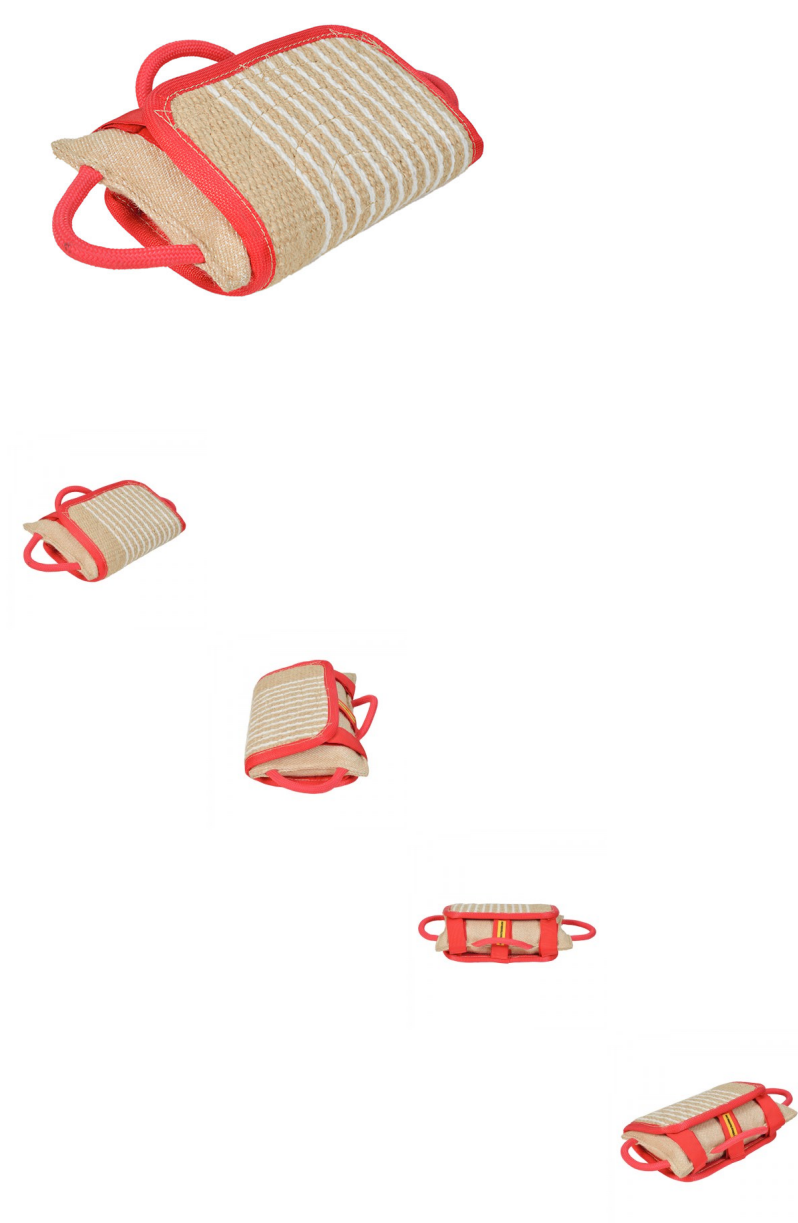

Boudin en jute pour mordant «Bons réflexes» à couverture amovible

Coussin de dressage 10 cm d'épaisseur avec trois poignées et recouvre enlevable en jute épais. Dimensions 20 x 30 cm.

Note : Pas noté

Prix

Prix ??de vente31,92 €

[Poser une question sur ce produit](#)

Fournisseurs[ForDogTrainers](#)

Description du produit

À votre attention notre nouveau boudin en jute «Bons réflexes», pratique et fonctionnel, conçu pour le dressage des chiens jeunes et adultes au mordant! Le boudin jute de mordant est confectionné en matière écologique haut de gamme qui se démarque par sa robustesse et sa résistance à toute épreuve. Haute densité de la toile de jute permet au boudin de résister aux morsures canines. Il est prévu d'utiliser ce modèle de boudin pour mordant avec une couverture de protection amovible en jute épais "[Truc durable](#)" avec laquelle il est livré en standard. Ce recouvre est fixable par bande autocollante. En plus, vous pouvez le remplacer en commandant une autre couverture enlevable en tissu synthétique "[Rester propre](#)" ou en cuir "[Ultra Pro](#)", proposées sur cette page avec remise de 10%. Le fourreau de protection prolongera la durée de vie du boudin et augmentera sa résistance à l'usure rapide. Ne vous inquiétez pas de la dentition canine, car le matériau est tout à fait inoffensif. Boudin en jute de 10 cm d'épaisseur est équipé de trois poignées pratiques en sangle nylon qui permettent une prise en main confortable et le meilleur contrôle des mouvements. La formation de votre chouchou avec ce boudin favorisera des meilleurs résultats pendant l'entraînement au mordant. Boudin pour mordant en jute au rembourrage en molleton de polyester hautement élastique de production coréenne constitue un bon moyen d'apprendre au chien la morsure correcte ce qui garantit le dressage simple et efficace!