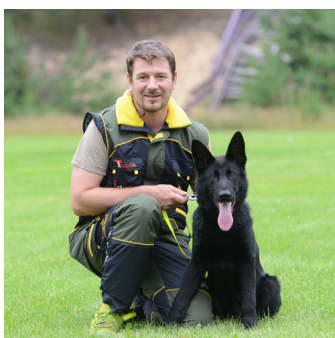

Laisse rétractable chien «Flexi GIANT medium» 8 m

Laisse enrouleur avec sangle jaune fluo 19 mm de large. Poignée ergonomique, deux variantes de fixation.

Note : Pas noté

Prix

Prix de base avec taxes 33,00 €

Prix ??de vente33,00 €

Remise

[Poser une question sur ce produit](#)

Fournisseurs[Flexi](#)

Description du produit

De qualité allemande bien reconnue, la **laisse rétractable pour chien «Flexi GIANT medium» 8 m** est un accessoire pratique et ultra solide qui vous permet de promener votre poilu en tout confort et en toute sécurité. Son boîtier est conçu en plastique hypoallergénique très robuste avec une poignée ergonomique. De poids léger, notre laisse rétractable chien se montre confortable et facile à utiliser. La sangle de couleur jaune fluo reflète la lumière, ce qui est surtout pratique lors de vos promenades le soir et la nuit. Elle est faite en nylon parfaitement résistant à l'usage et facile à nettoyer. Le système de frein double de cette laisse rétractable chien vous permet de contrôler le glissement de la sangle en retenant le bouton ou de fixer la longueur choisie. Si vous êtes un propriétaire d'un chien de grande taille, alors venez voir notre [laisse "Flexi GIANT large"](#) conçu aux chiens pesants jusqu'à 50 kg max.

Matériau: *nylon, plastique*

Couleur du boîtier: *noire*

Couleur de la laisse: *jaune fluo*

Mousqueton: *en acier chromé*

Dimensions du boîtier: *13 * 19 cm*

Longueur: *8 m*

Caractéristiques du produit:

- *laisse rétractable flexi faite en matériaux de haute qualité*
- *poids léger*
- *sangle réfléchissante*
- *deux variantes de fixation*
- *mousqueton solide*
- *pour chien jusqu'à 25 kg max*
- *convient pour usage quotidien*